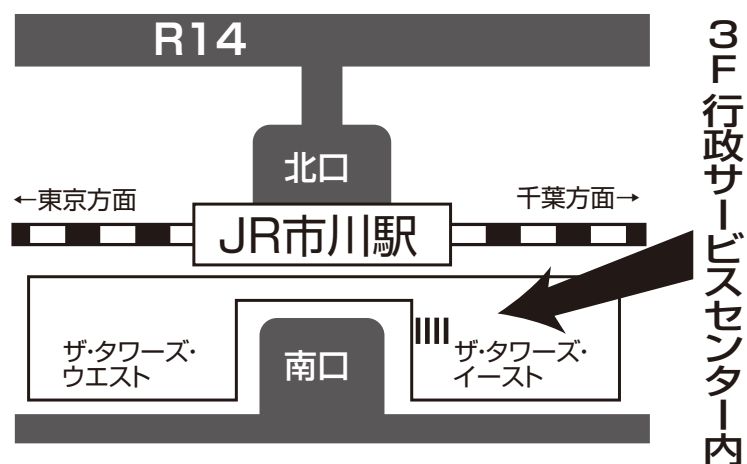

《会場へのアクセス》

<i-link ルーム>

千葉県市川市市川南1-1-1ザ・タワーズ・イースト3F
(行政サービスセンター内)

<浦安市民プラザ wave101>

千葉県浦安市入船1-4-1ショッパーズプラザ新浦安4F